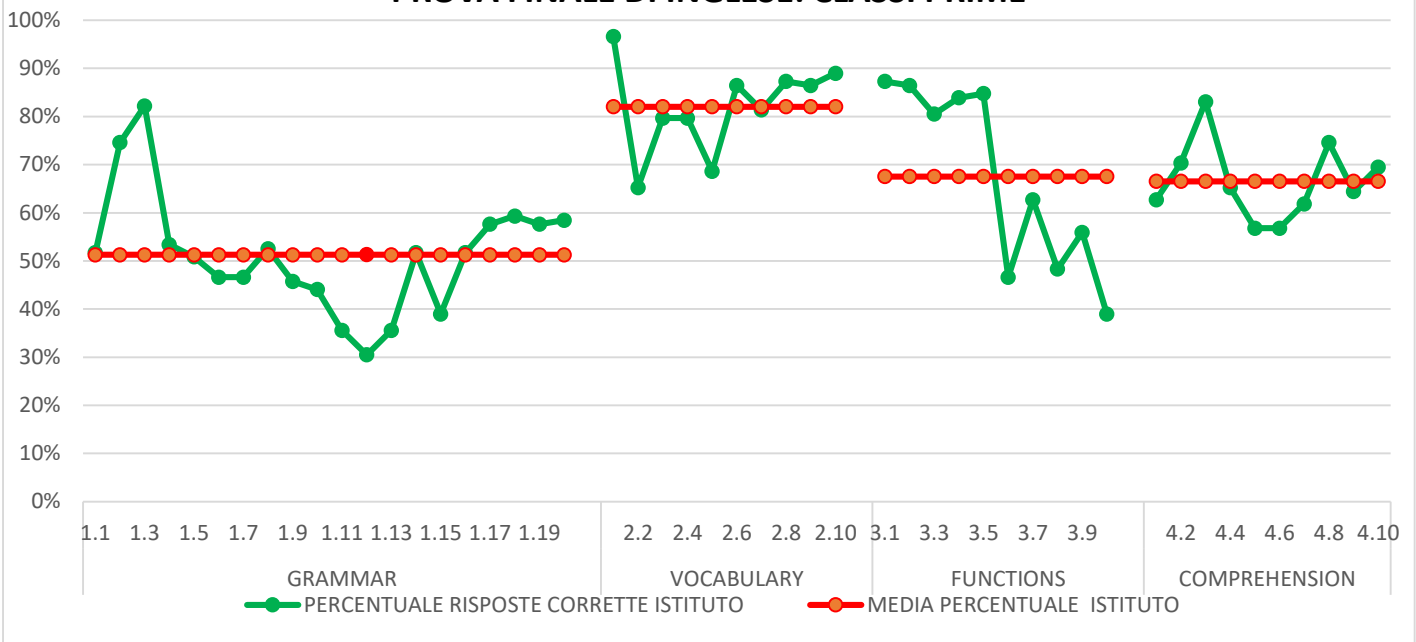

SCUOLA SECONDARIA I GRADO - A.S.2018/2019
DISTRIBUZIONE PERCENTUALE ITEM
PROVA FINALE DI ITALIANO: CLASSI PRIME

SECONDARIA I^ GRADO - A.S. 2018/2019
DISTRIBUZIONE % ITEM
PROVA FINALE DI MATEMATICA
CLASSI PRIME
ISTITUTO

SCUOLA SECONDARIA I GRADO - A.S.2018/2019
DISTRIBUZIONE PERCENTUALE ITEM
PROVA FINALE DI INGLESE: CLASSI PRIME

SECONDARIA I^ GRADO - A.S. 2018/2019
DISTRIBUZIONE % ITEM PER ITEM
PROVA FINALE DI FRANCESE
CLASSI PRIME
ISTITUTO