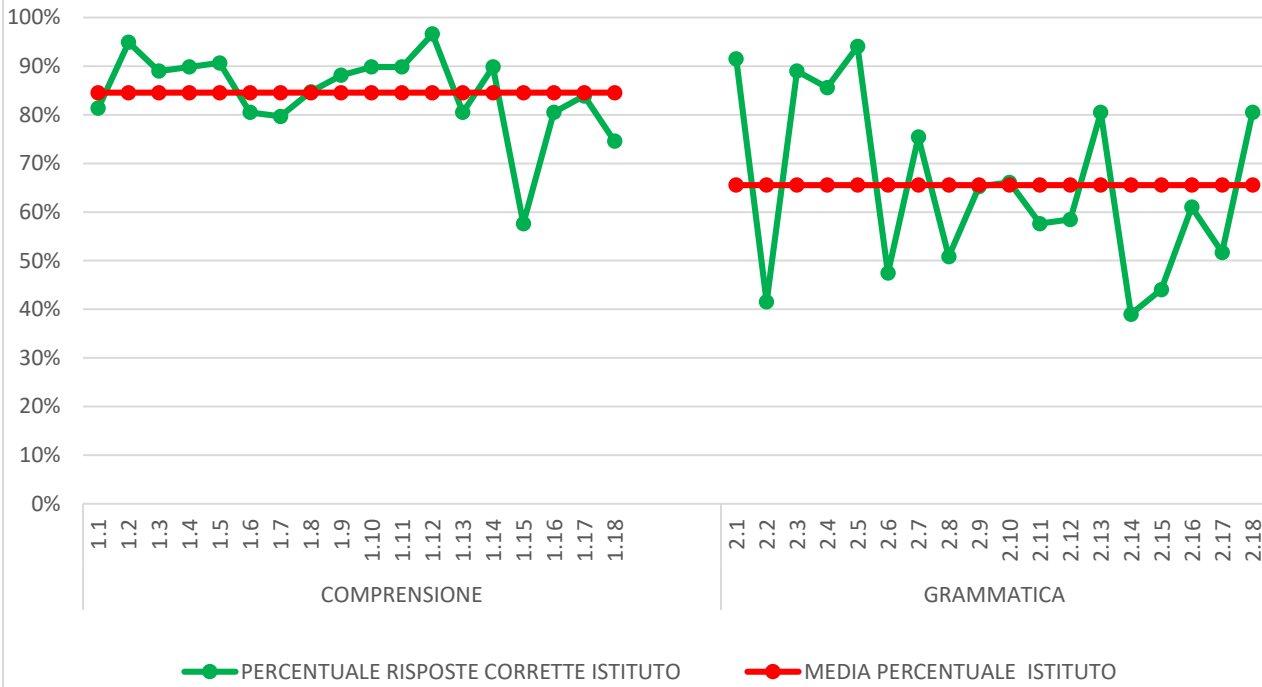

SCUOLA SECONDARIA I GRADO - A.S.2018/2019
DISTRIBUZIONE PERCENTUALE ITEM
PROVA FINALE DI ITALIANO: CLASSI PRIME

SECONDARIA I^ GRADO - A.S. 2018/2019
DISTRIBUZIONE % ITEM
PROVA FINALE DI MATEMATICA
CLASSI PRIME
ISTITUTO

SCUOLA SECONDARIA I GRADO - A.S.2018/2019
DISTRIBUZIONE PERCENTUALE ITEM
PROVA FINALE DI INGLESE: CLASSI PRIME

SECONDARIA I^ GRADO - A.S. 2018/2019
DISTRIBUZIONE % ITEM PER ITEM
PROVA FINALE DI FRANCESE
CLASSI PRIME
ISTITUTO