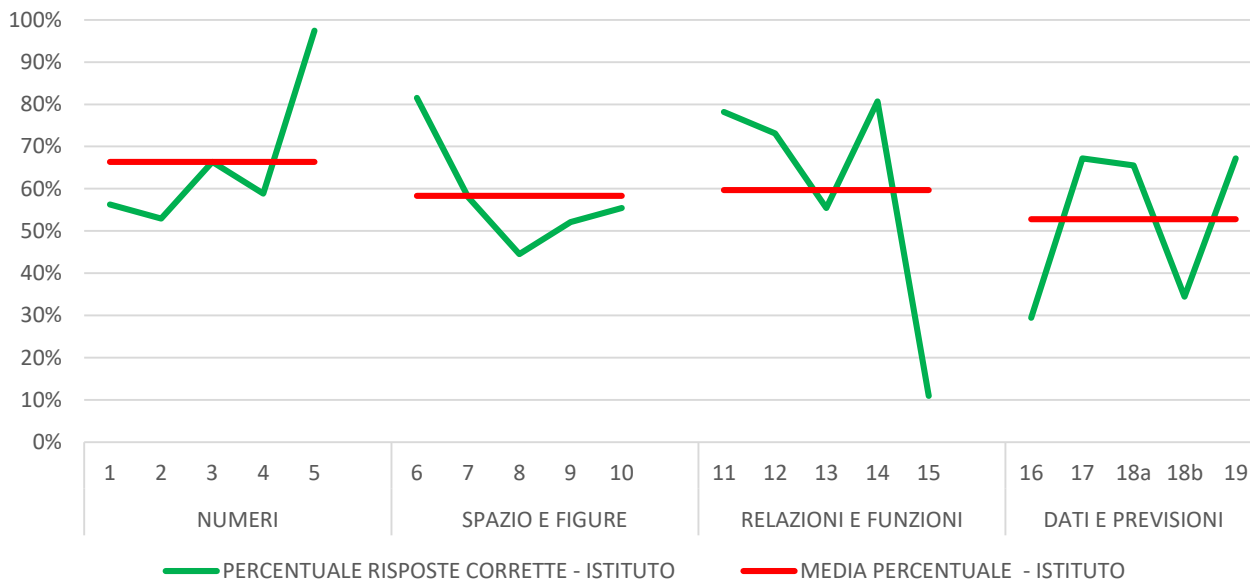

SCUOLA SECONDARIA I GRADO - A.S.2018/2019
DISTRIBUZIONE PERCENTUALE ITEM
PROVA FINALE DI ITALIANO: CLASSI PRIME

SECONDARIA I^ GRADO - A.S. 2018/2019
DISTRIBUZIONE % ITEM
PROVA FINALE DI MATEMATICA
CLASSI PRIME
ISTITUTO

SCUOLA SECONDARIA I GRADO - A.S.2018/2019
DISTRIBUZIONE PERCENTUALE ITEM
PROVA FINALE DI INGLESE: CLASSI PRIME

SECONDARIA I^ GRADO - A.S. 2018/2019
DISTRIBUZIONE % ITEM PER ITEM
PROVA FINALE DI FRANCESE
CLASSI PRIME
ISTITUTO